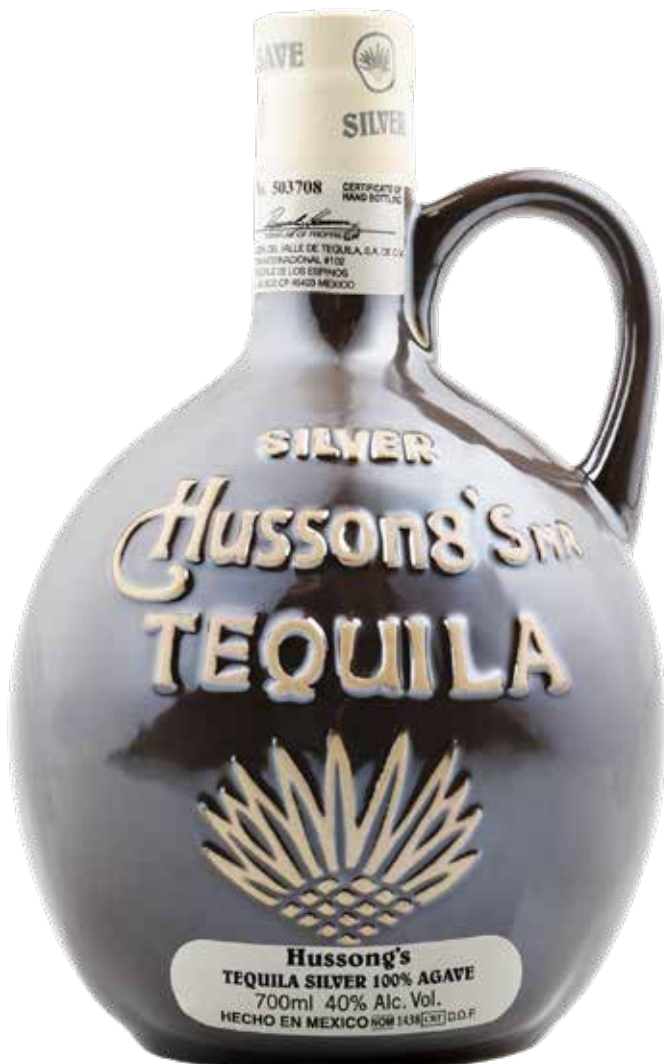

HUSSONG - TEQUILA SILVER

Agave: 100% agave blue

Colore: trasparente

Aroma: aroma fresco di agave e agrumi

Note: burro e caramello, vaniglia, ananas grigliato, agave

Il tequila **Hussong Silver** viene ottenuto dal processo di lavorazione della piña, raccolta nelle zone più vocate alla crescita delle piante. Dopo la raccolta, le agavi vengono cotte sia in autoclave che nel tradizionale forno in mattoni per ammorbidirne il cuore e poter estrarre gli zuccheri. Inizia quindi il lungo processo di fermentazione con lieviti naturali e la tradizionale doppia distillazione in alambicco di rame.

Dopo 4 settimane di riposo in acciaio, il liquido viene imbottigliato nella tradizionale bottiglia di ceramica.

ALC: 40% vol.

PROVENIENZA: Messico

PRODUZIONE: Messico

FORMATI DISPONIBILI: 70 cl

EAN E CODICE PRODOTTO:

Bottiglia: 0085592161353

Cartone 70x6: 10085592161350

Codice: 16500

PALLETIZZAZIONE:

Bt x Ct	Ct x Strato	Strati x Plt	Ct x Plt
6	10	6	60

SPECIFICHE PRODOTTO

NOME PRODOTTO		CATEGORIA	
FORMATO BOTTIGLIA		ABV	
SITO DISTILLERIA		PAESE D'ORIGINE	